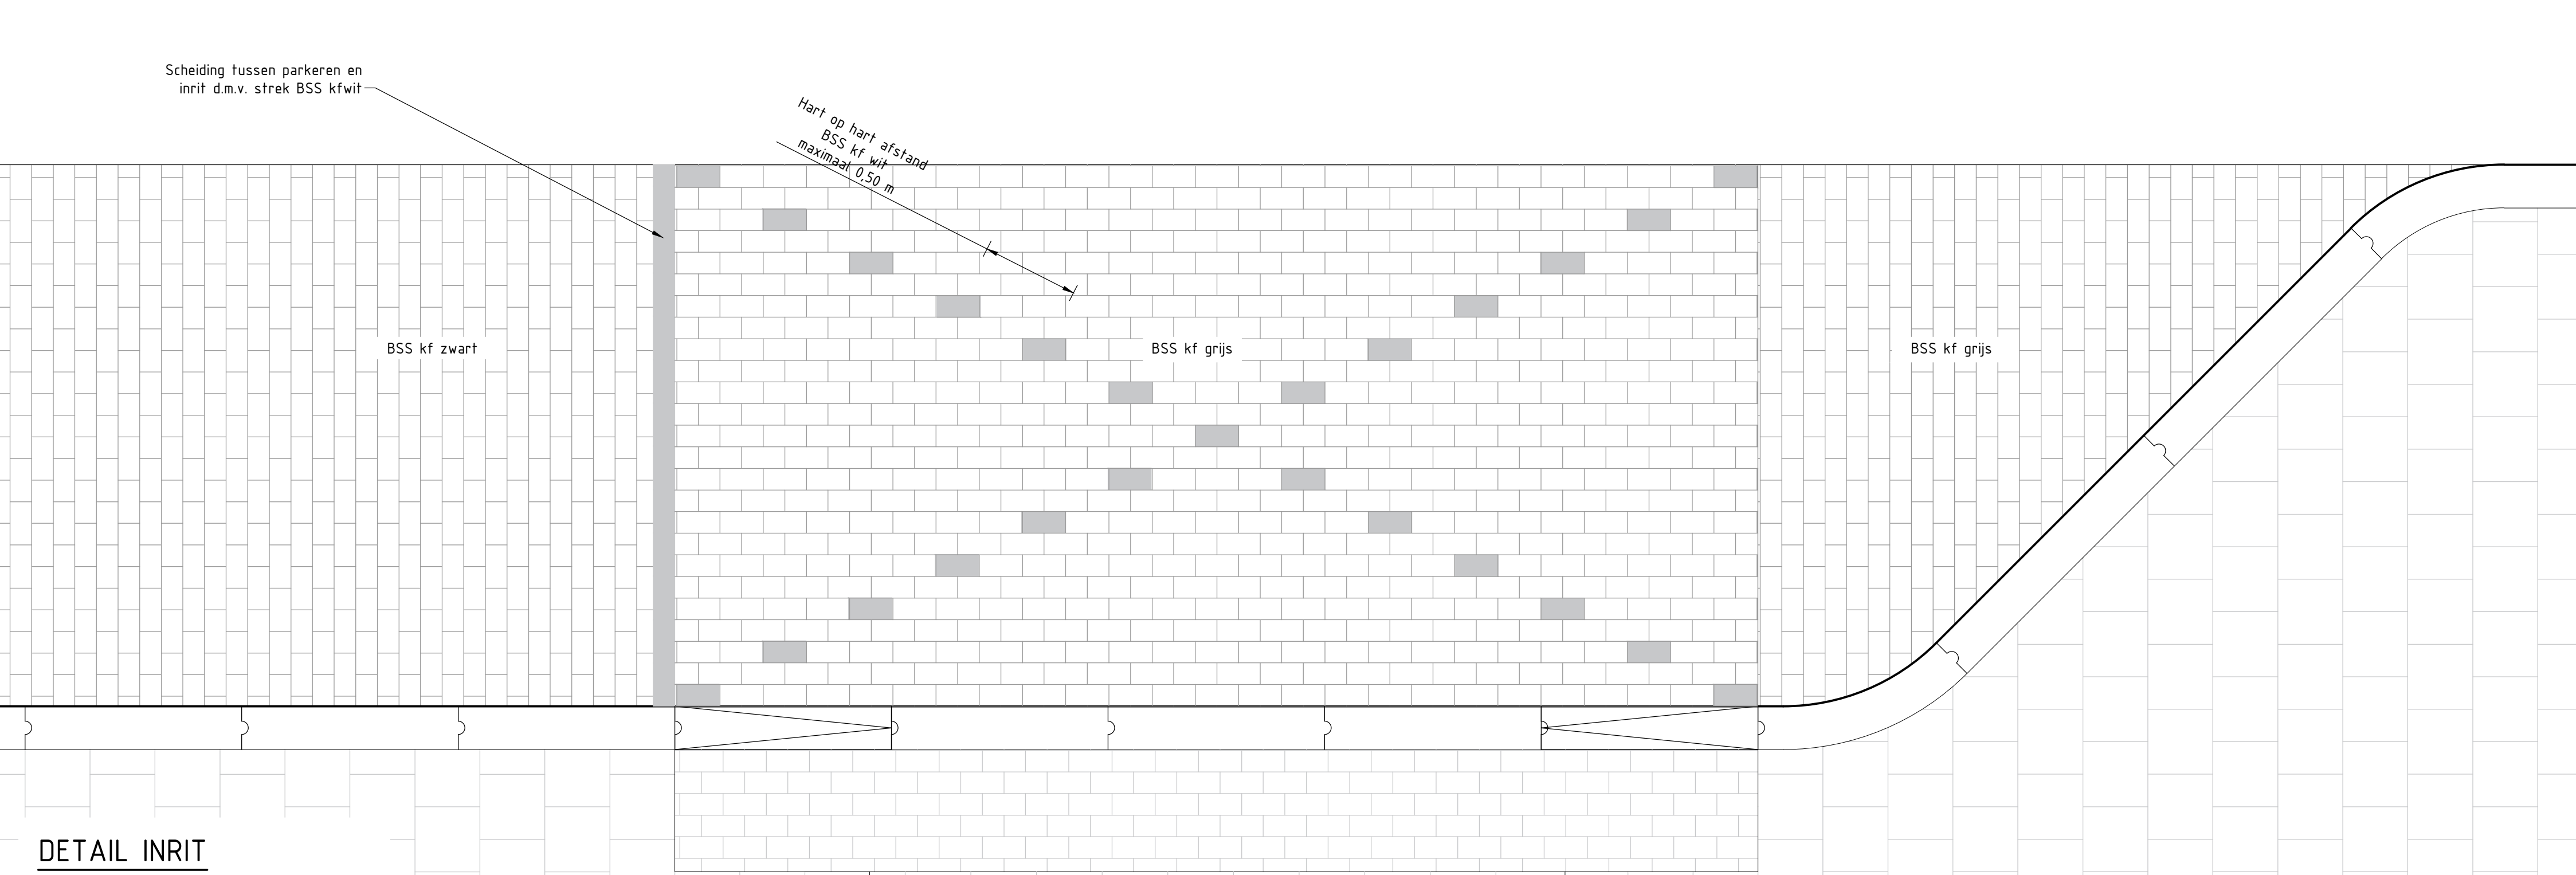

DETAIL 1
SCHAAL 1:100

DETAIL 2
SCHAAL 1:100

DETAIL 3
SCHAAL 1:100

scheidingsbanden 360/400x200
DETAIL WEGVERSMALLING
SCHAAL 1:100

DETAIL INRITBAND
SCHAAL 1:20

DETAIL 4
SCHAAL 1:100

DETAIL MIDDENGELEIDER
SCHAAL 1:20

DETAIL 5
SCHAAL 1:100

DETAIL INRIT
SCHAAL 1:20

Pagina Bestektekering - Details			
Formaat A0	Tekenaar R.M. ter Borg	Datum 2017-04-20	Doortype Tekening
Schaal Divers	Geoordeeld door P. Bult	Gegevens jmm-dc	
Tekeningnummer SIO-64437			
Blad 2	Aantal 2		
Definitief	Documentstatus		
Besteknummer 4291			