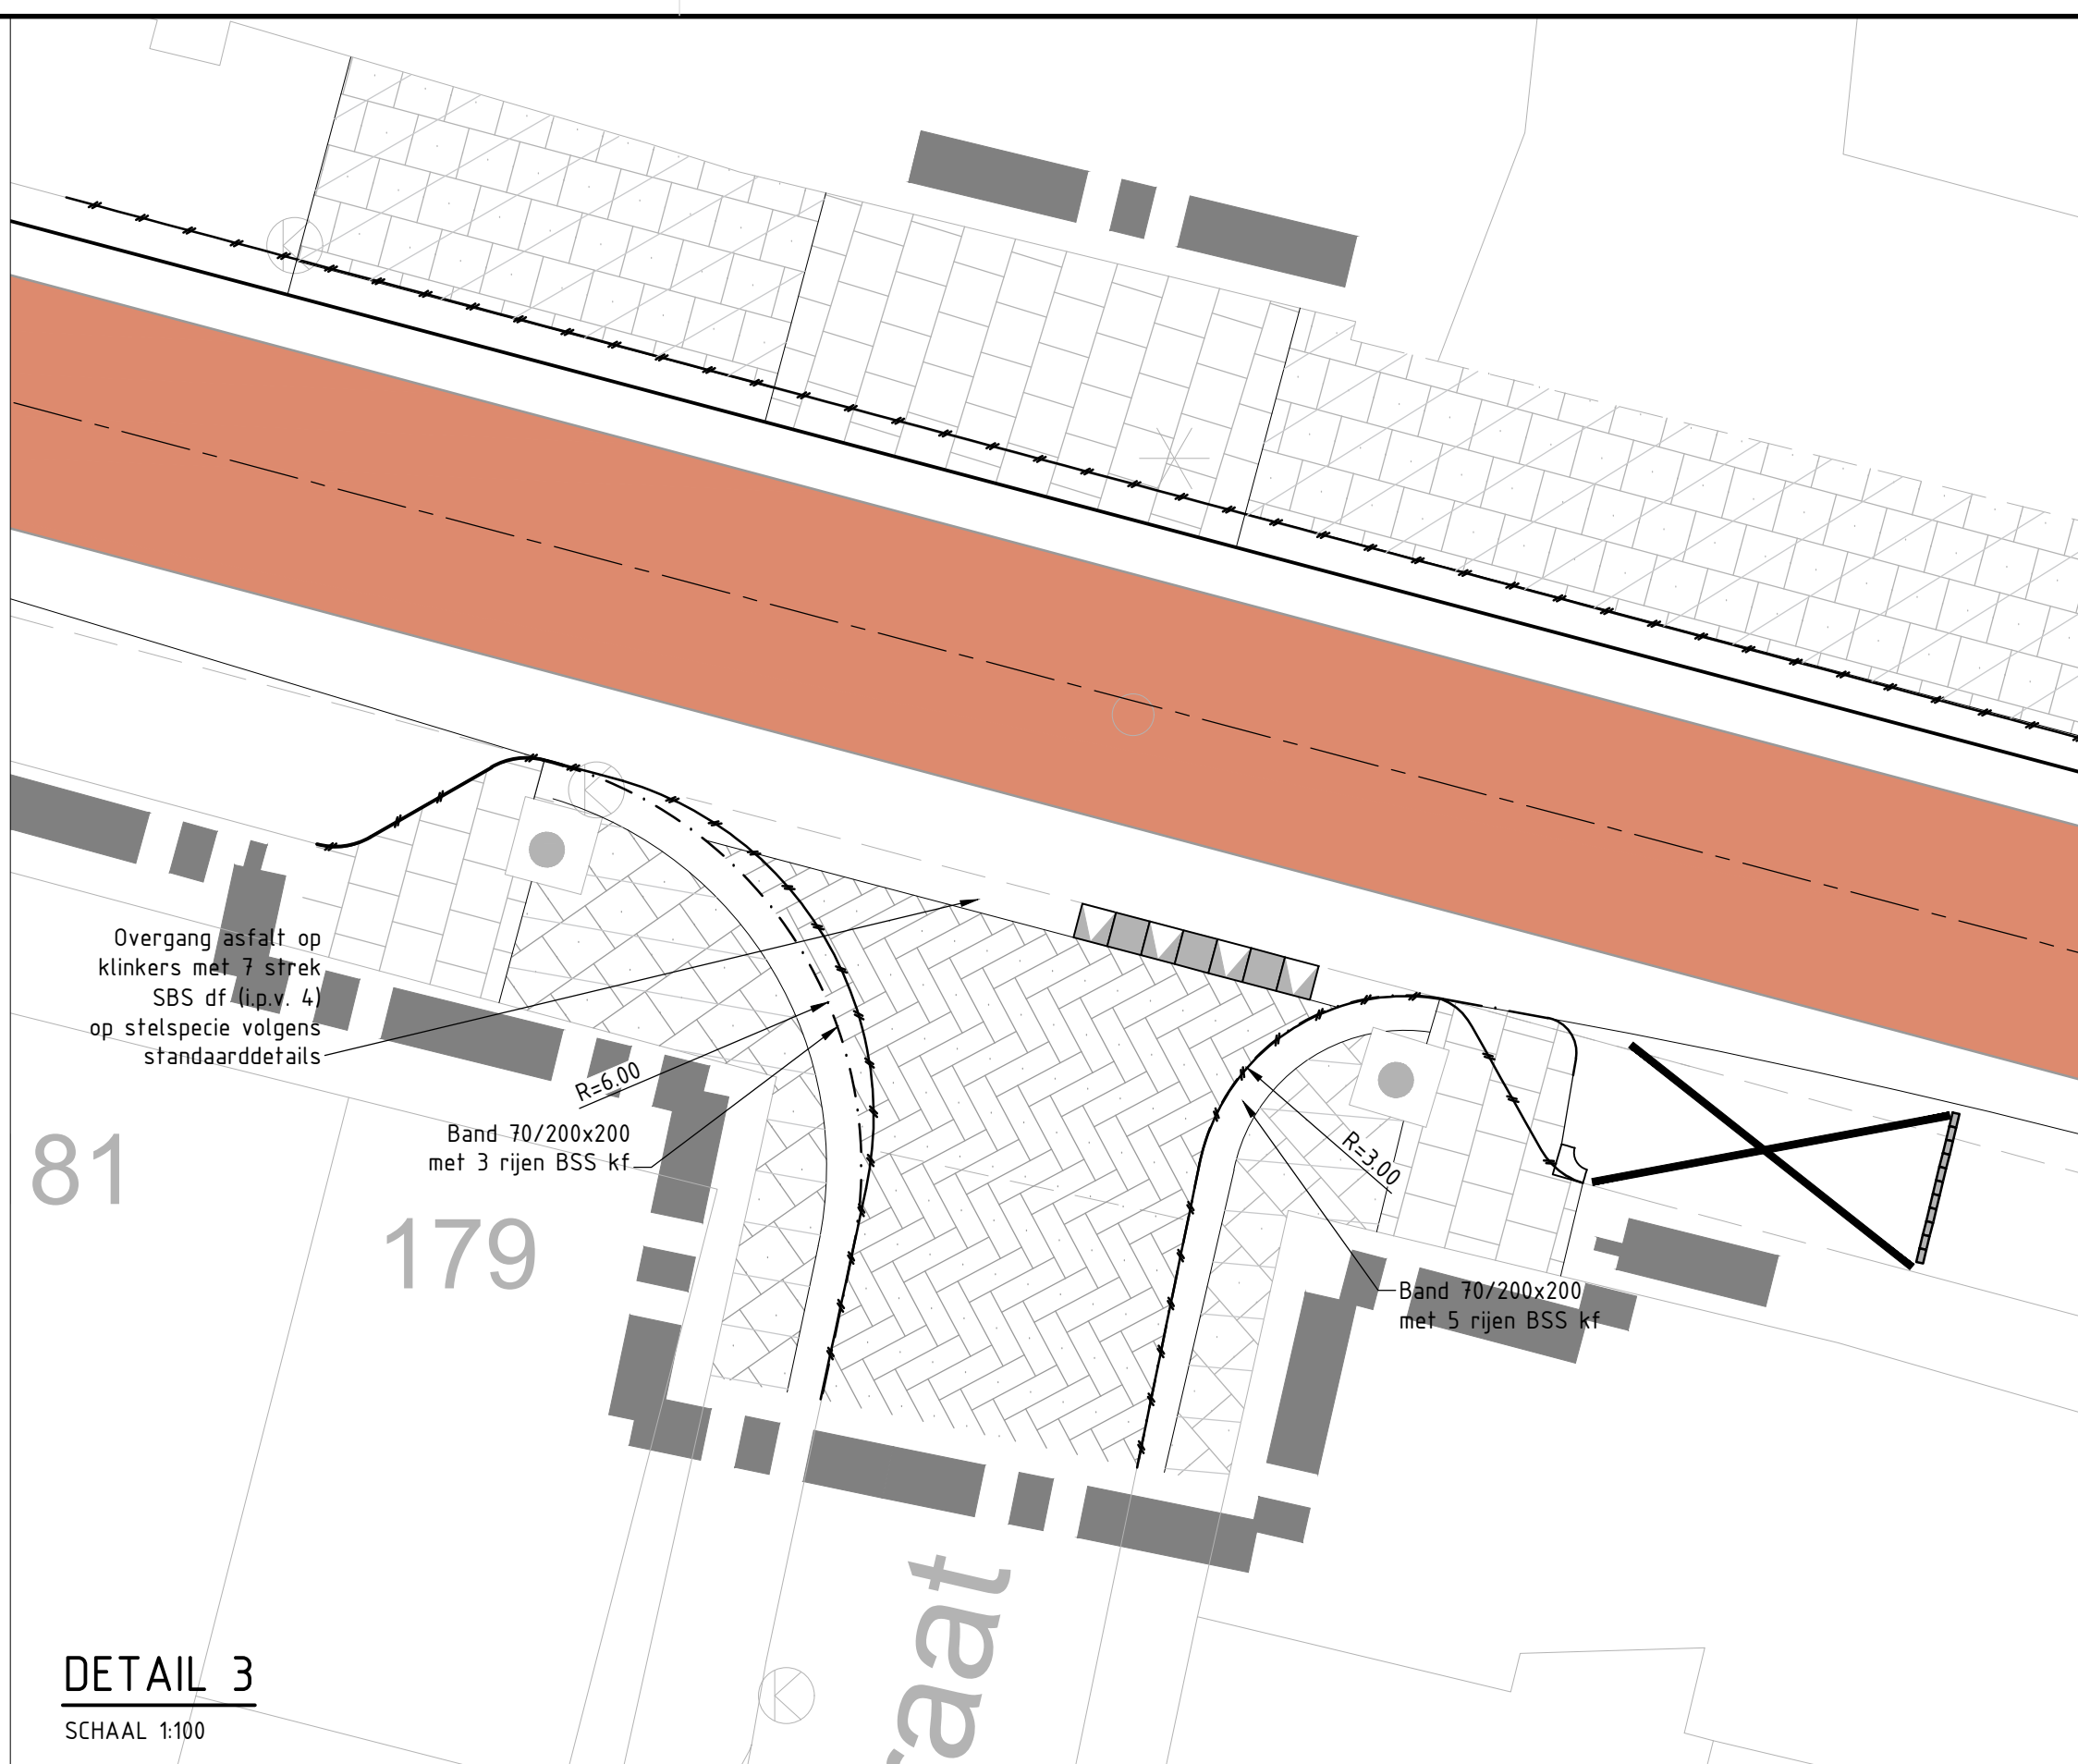

DETAIL 1
SCHAAL 1:100

DETAIL 2
SCHAAL 1:100

DETAIL 3
SCHAAL 1:100

scheidingsbanden 360/400x200
DETAIL WEGVERSMALLING
SCHAAL 1:100

DETAIL INRITBAND
SCHAAL 1:20

DETAIL 4
SCHAAL 1:100

DETAIL MIDDENGELEIDER
SCHAAL 1:20

DETAIL 5
SCHAAL 1:100

DETAIL INRIT
SCHAAL 1:20

Pagina Bestektekering - Details			
Formaat A0	Tekenaar R.M. ter Borg	Datum 2017-04-20	Doortype Tekening
Schaal Divers	Geoordeeld door P. Bult	Gegevens jmm-dc	
Tekeningnummer SIO-64437			
Blad 2	Aantal 2		
Definitief	Documentstatus		
Besteknummer 4291			