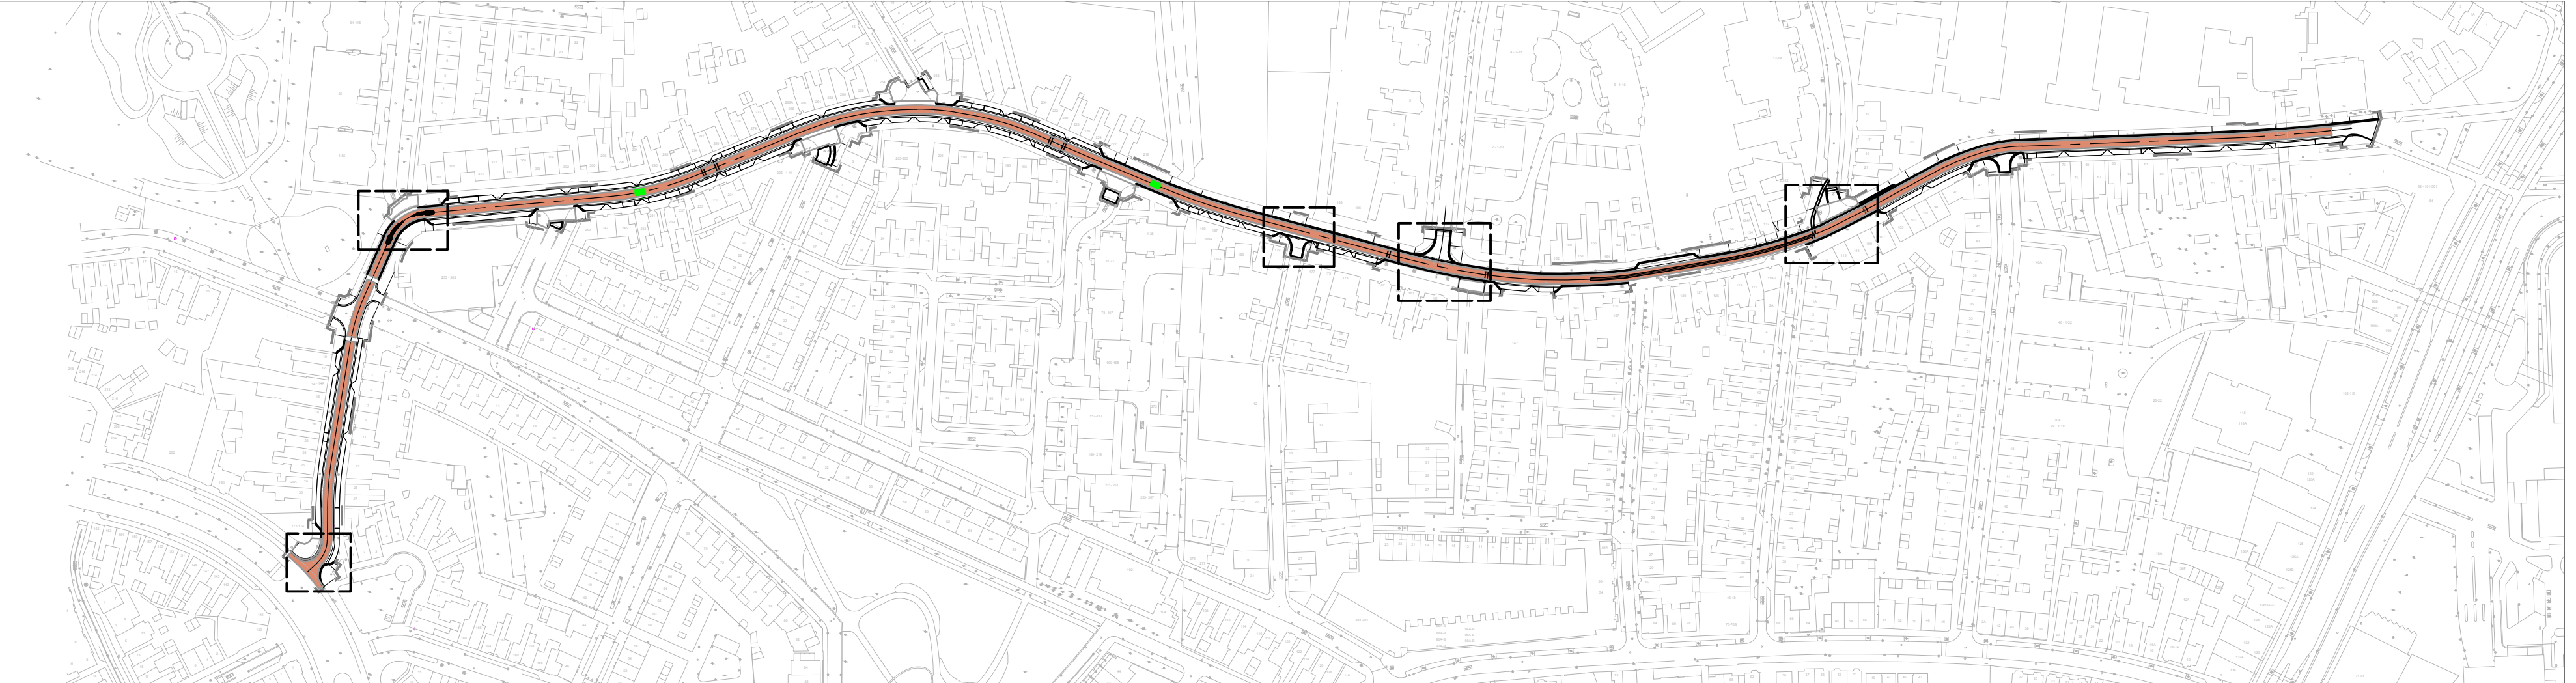

DETAIL 1
SCHAAL 1:100

DETAIL 2
SCHAAL 1:100

DETAIL 3
SCHAAL 1:100

scheidingsbanden 360/400x200
DETAIL WEGVERSMALLING
SCHAAL 1:100

DETAIL INRITBAND
SCHAAL 1:20

DETAIL 4
SCHAAL 1:100

DETAIL MIDDENGELEIDER
SCHAAL 1:20

DETAIL 5
SCHAAL 1:100

DETAIL INRIT
SCHAAL 1:20

Pagina Bestektekering - Details			
Formaat A0	Tekenaar R.M. ter Borg	Datum 2017-04-20	Doortype Tekening
Schaal Divers	Geoordeeld door P. Bult	Gegevens jmm-dc	
Tekeningnummer SIO-64437			
Blad 2	Aantal 2		
Definitief	Documentstatus		
Besteknummer 4291			