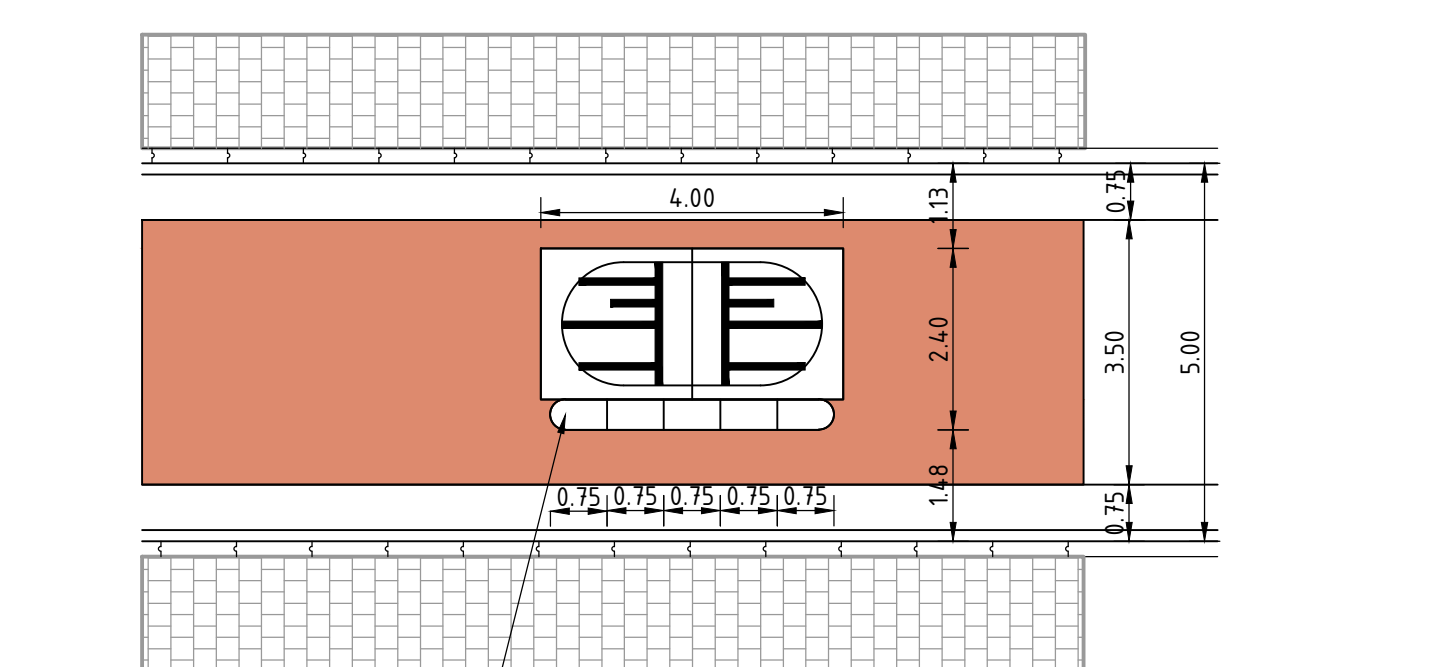

DETAIL 1
SCHAAL 1:100

DETAIL 2
SCHAAL 1:100

DETAIL 3
SCHAAL 1:100

scheidingsbanden 360/400x200
DETAIL WEGVERSMALLING
SCHAAL 1:100

DETAIL INRITBAND
SCHAAL 1:20

DETAIL 4
SCHAAL 1:100

DETAIL MIDDENGELEIDER
SCHAAL 1:20

DETAIL 5
SCHAAL 1:100

DETAIL INRIT
SCHAAL 1:20

Pagina Bestektekering - Details			
Formaat A0	Tekenaar R.M. ter Borg	Datum 2017-04-20	Doortype Tekening
Schaal Divers	Geoordeeld door P. Bult	Gegevens jmm-dc	
Tekeningnummer SIO-64437			
Blad 2	Aantal 2		
Definitief	Documentstatus		
Besteknummer 4291			