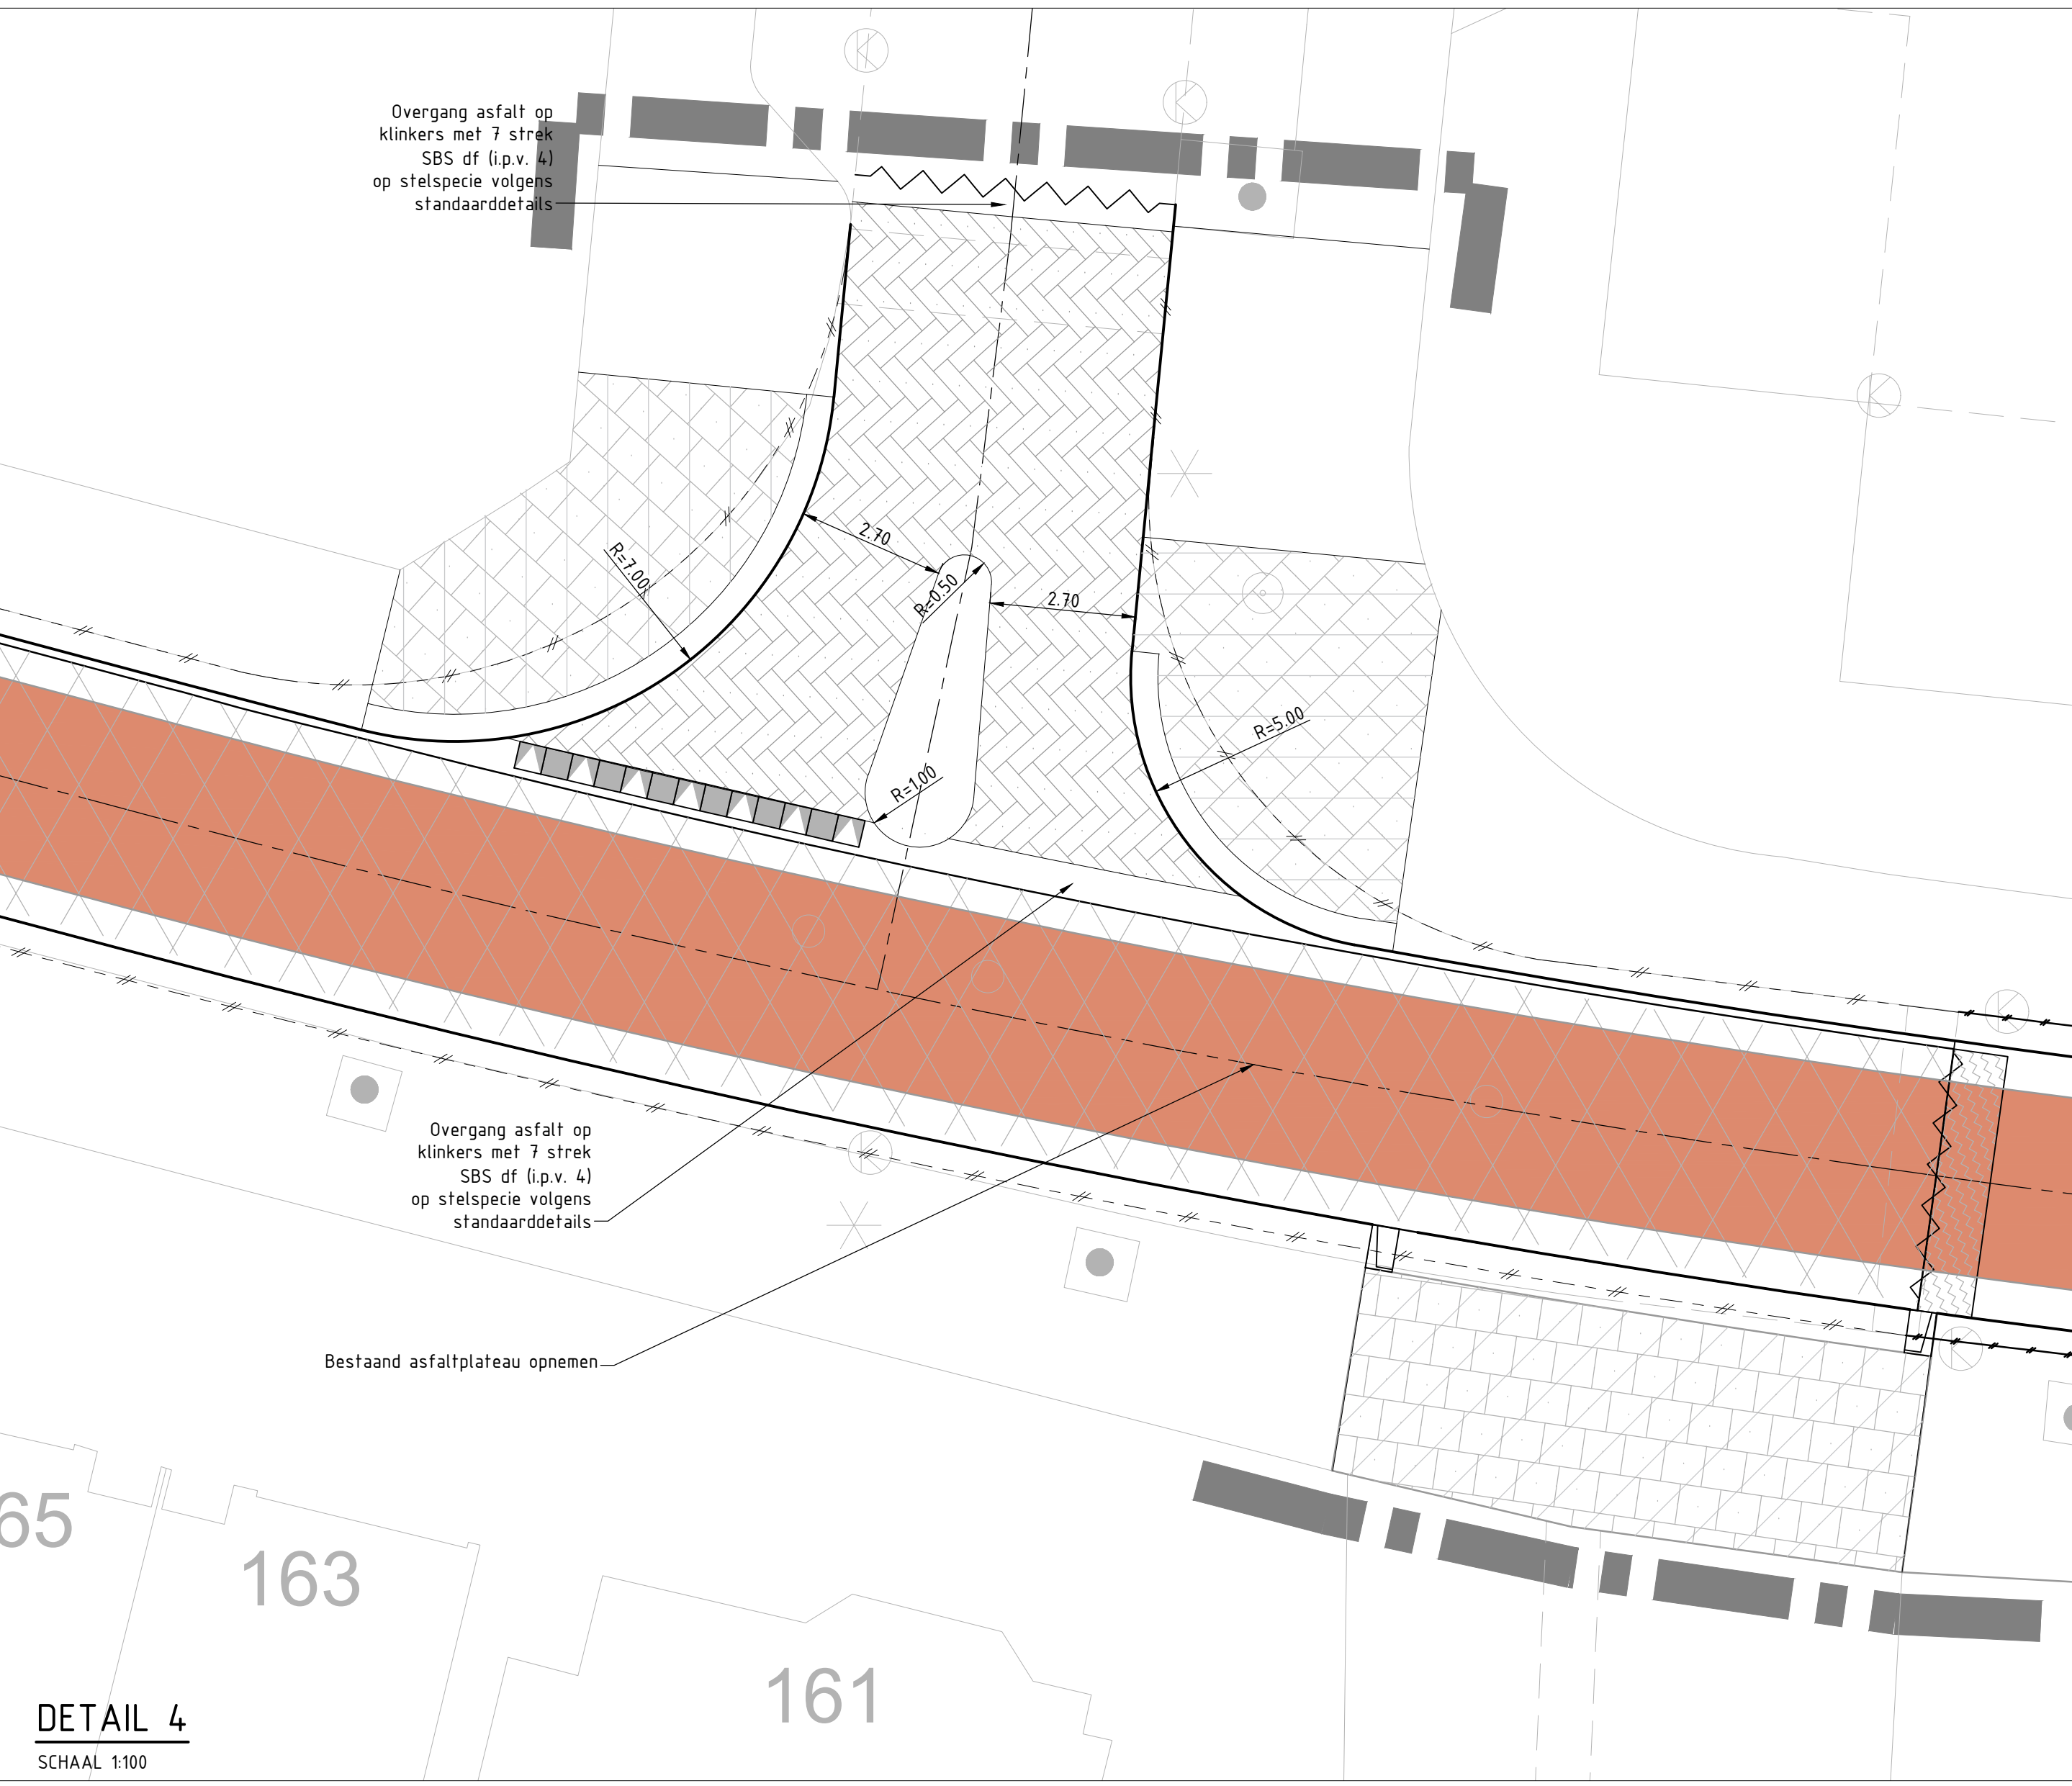

DETAIL 1
SCHAAL 1:100

DETAIL 2
SCHAAL 1:100

DETAIL 3
SCHAAL 1:100

scheidingsbanden 360/400x200
DETAIL WEGVERSMALLING
SCHAAL 1:100

DETAIL INRITBAND
SCHAAL 1:20

DETAIL 4
SCHAAL 1:100

DETAIL MIDDENGELEIDER
SCHAAL 1:20

DETAIL 5
SCHAAL 1:100

DETAIL INRIT
SCHAAL 1:20

Pagina Bestektekering - Details			
Formaat A0	Tekenaar R.M. ter Borg	Datum 2017-04-20	Doortype Tekening
Schaal Divers	Geoordeeld door P. Bult	Gegevens jmm-dc	
Tekeningnummer SIO-64437			
Blad 2	Aantal 2		
Definitief	Documentstatus		
Besteknummer 4291			