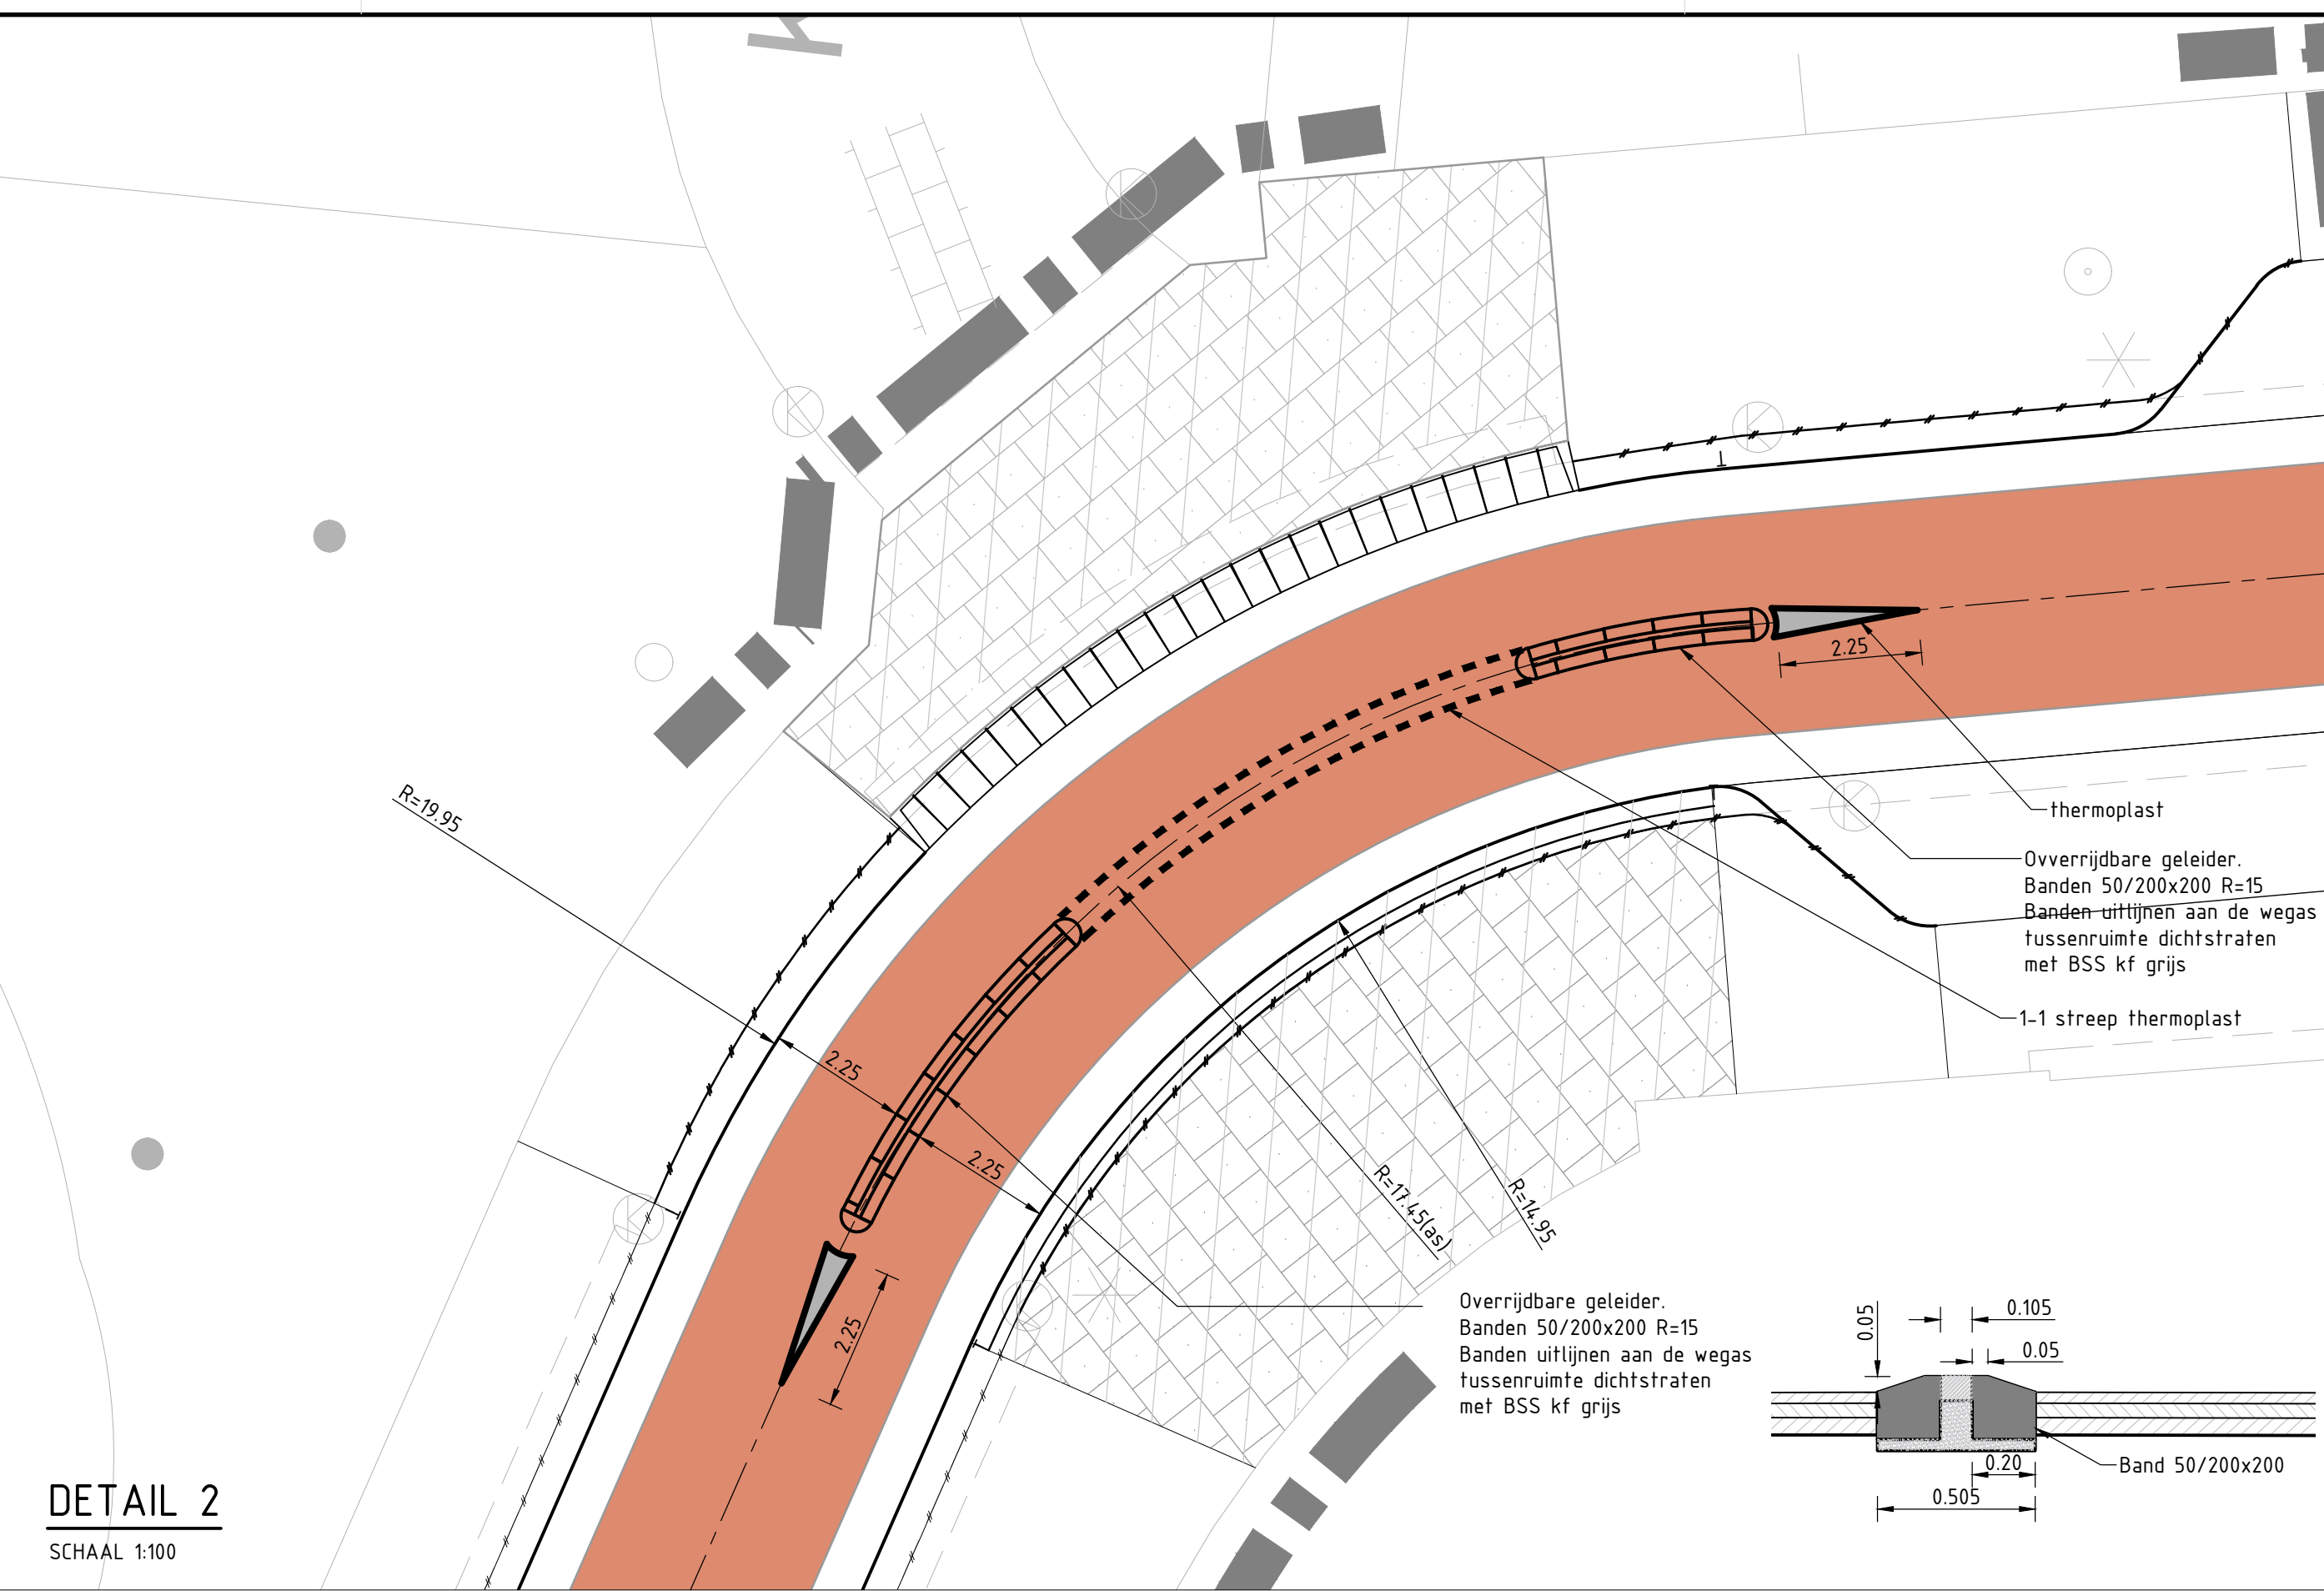

DETAIL 1
SCHAAL 1:100

DETAIL 2
SCHAAL 1:100

DETAIL 3
SCHAAL 1:100

scheidingsbanden 360/400x200
DETAIL WEGVERSMALLING
SCHAAL 1:100

DETAIL INRITBAND
SCHAAL 1:20

DETAIL 4
SCHAAL 1:100

DETAIL MIDDENGELEIDER
SCHAAL 1:20

DETAIL 5
SCHAAL 1:100

DETAIL INRIT
SCHAAL 1:20

Pagina Bestektekering - Details			
Formaat A0	Tekenaar R.M. ter Borg	Datum 2017-04-20	Doortype Tekening
Schaal Divers	Geoordeeld door P. Bult	Gegevens jmm-dc	
Tekeningnummer SIO-64437			
Blad 2	Aantal 2		
Definitief	Documentstatus		
Besteknummer 4291			