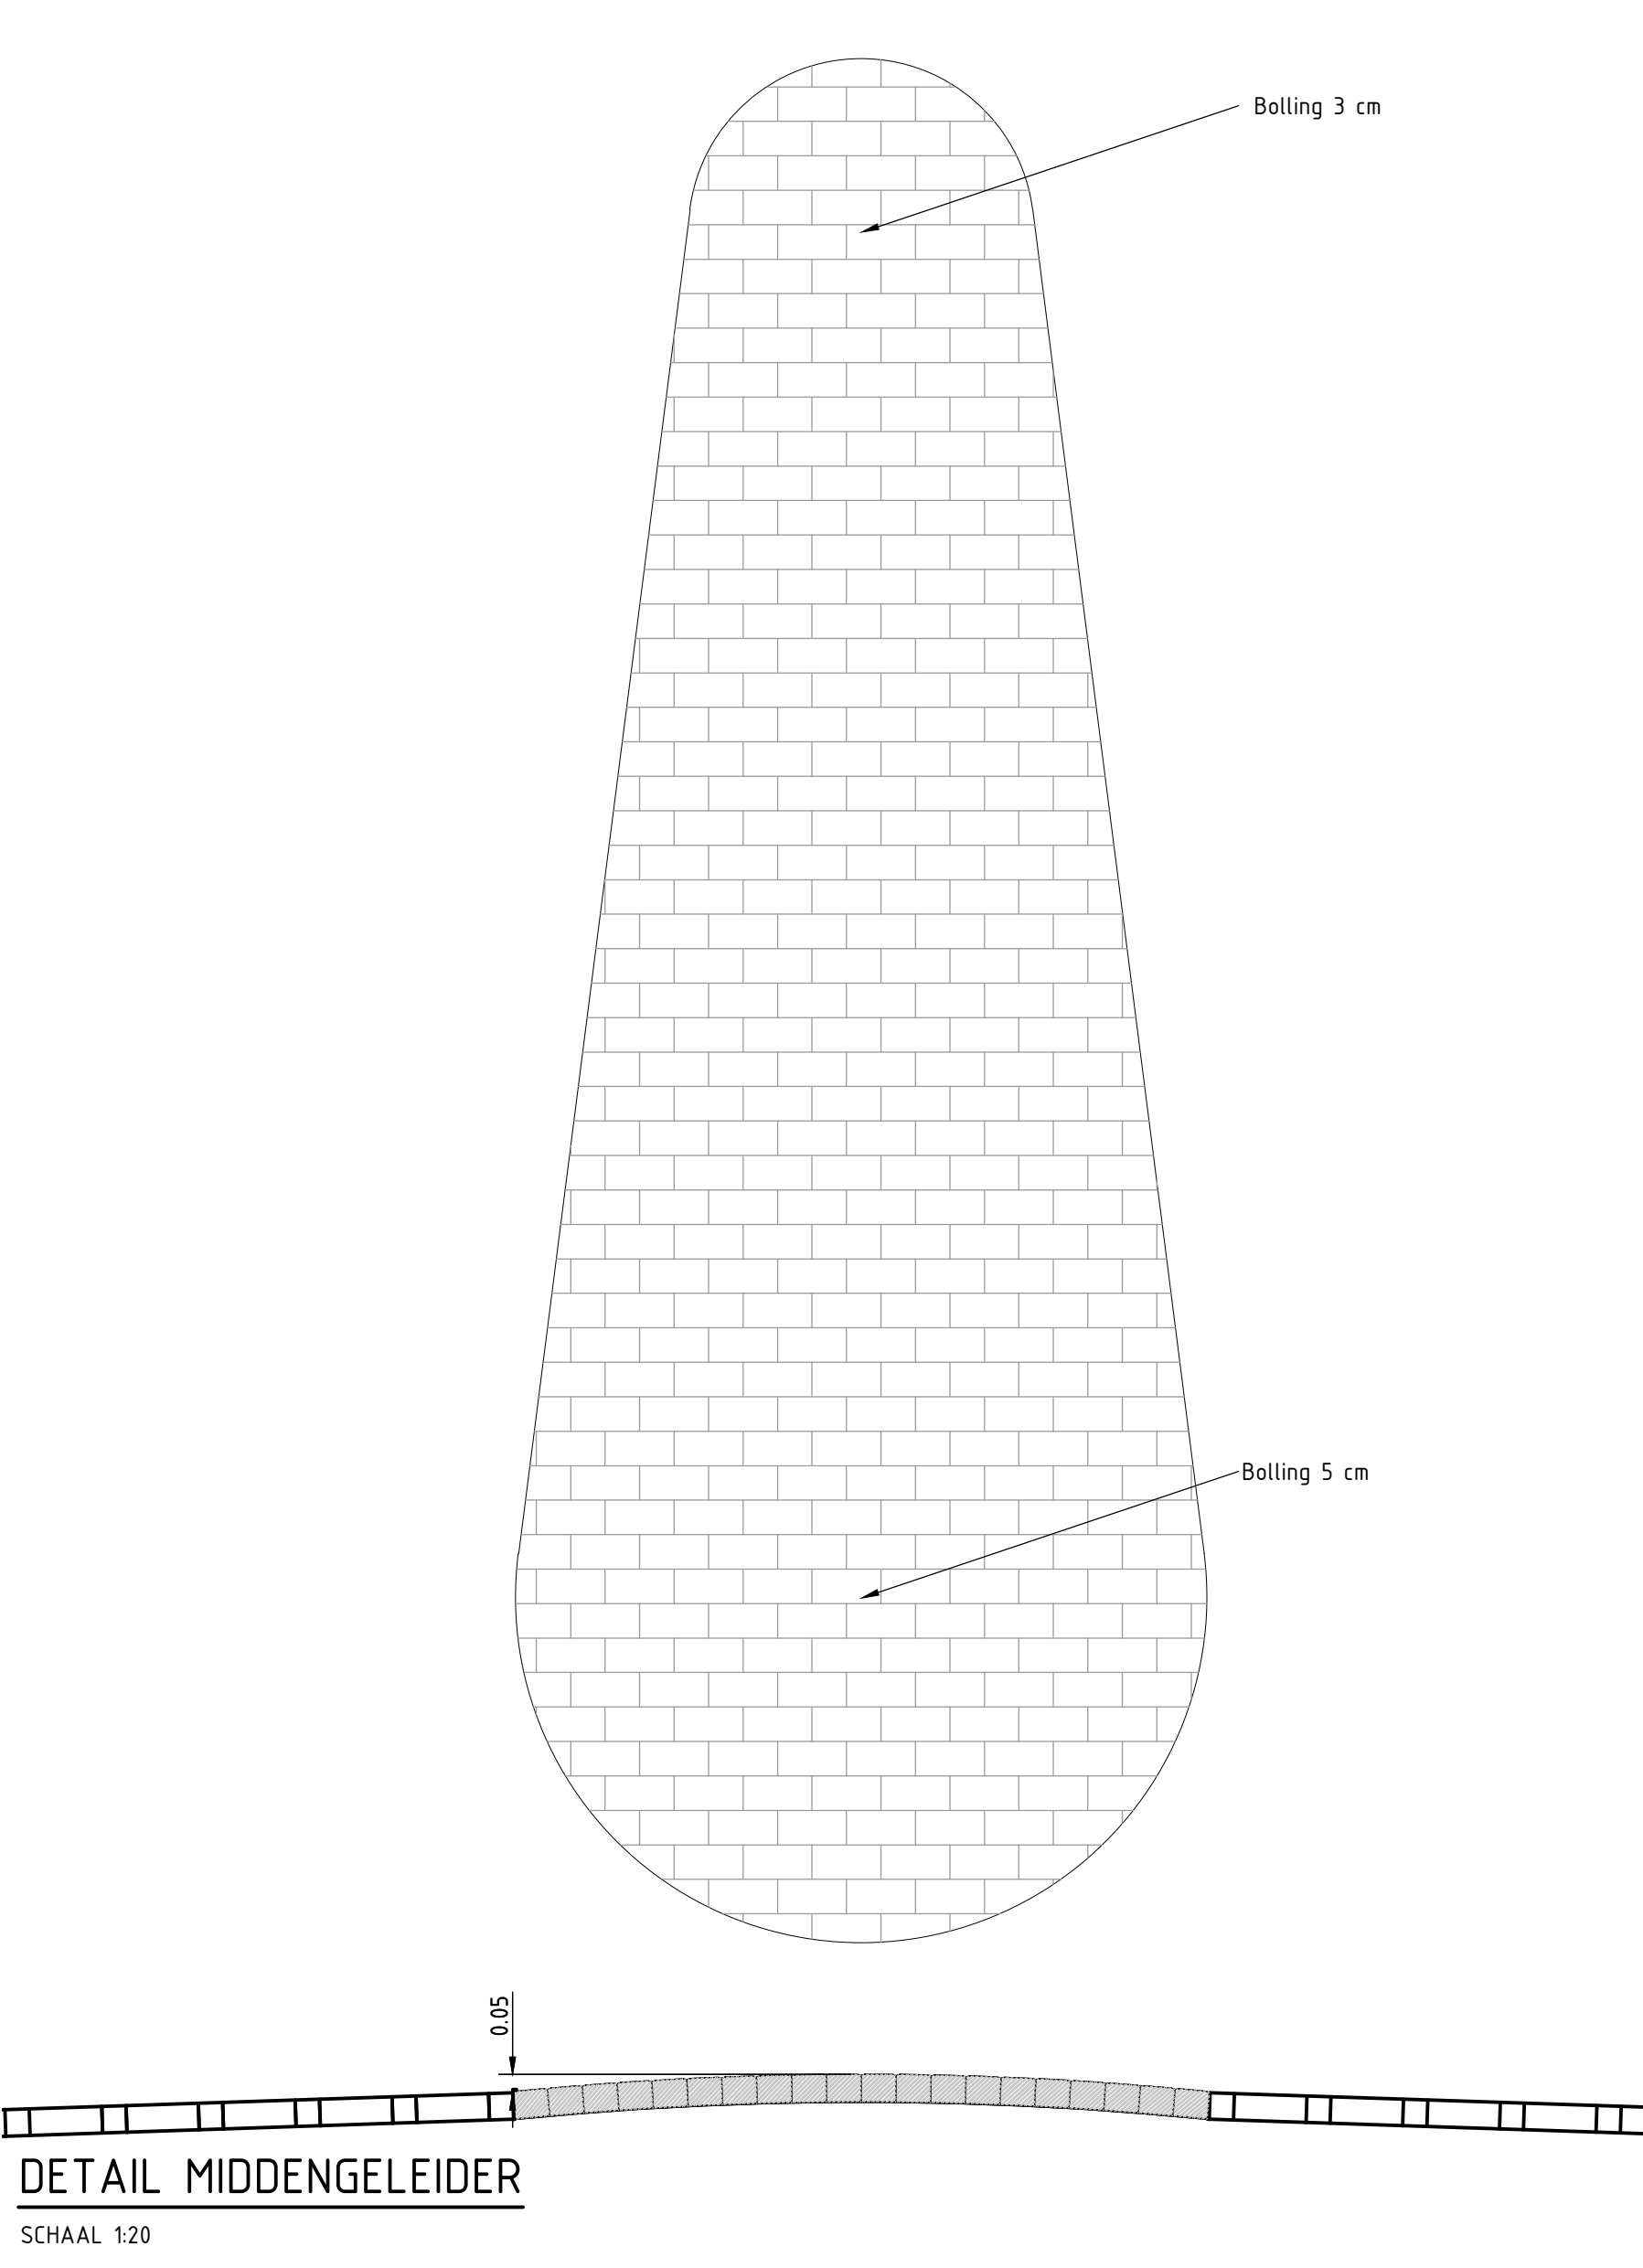

DETAIL 1
SCHAAL 1:100

DETAIL 2
SCHAAL 1:100

DETAIL 3
SCHAAL 1:100

scheidingsbanden 360/400x200
DETAIL WEGVERSMALLING
SCHAAL 1:100

DETAIL INRITBAND
SCHAAL 1:20

DETAIL 4
SCHAAL 1:100

DETAIL MIDDENGELEIDER
SCHAAL 1:20

DETAIL 5
SCHAAL 1:100

DETAIL INRIT
SCHAAL 1:20

Pagina Bestektekering - Details			
Formaat A0	Tekenaar R.M. ter Borg	Datum 2017-04-20	Doortype Tekening
Schaal Divers	Geoordeeld door P. Bult	Gegevens jmm-dc	
Tekeningnummer SIO-64437			
Blad 2	Aantal 2		
Definitief	Documentstatus		
Besteknummer 4291			